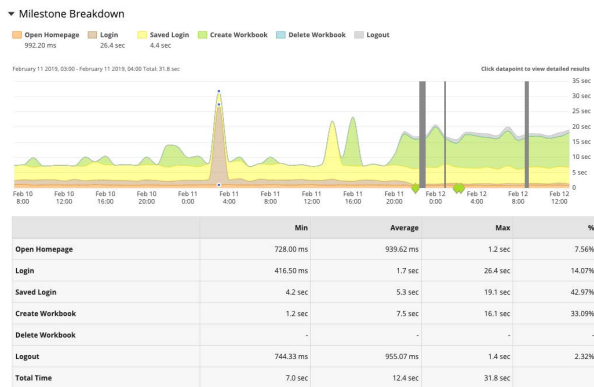

### 4차원 모니터링

AppNeta는 애플리케이션, CSP, SaaS를 이용하는 최종 사용자 관점에서 능동적인 모니터링을 수행합니다. 이를 위해 4차원 모니터링 기술을 적용하였습니다.

Network Paths: AppNeta의 특허 기술인 TruPath는 네트워크 상태 및 가용성을 측정합니다. TruPath는 지정된 네트워크 경로에서 일어나는 시간 경과에 따른 변경 사항을 추적합니다.

### Flows: App eta

Packets: AppNeta는 패킷 수집과 DPI(Deep Packet Inspection) 분석을 통해 현재 네트워크에서 실행 중인 애플리케이션, CSP, SaaS 관련 트래픽을 분류하고 분석합니다.

LA

AppNeta는 인터넷 구간 성능 모니터링 외에도 ISP, SD-WAN 관련 성능 평가와 검증에도 유용합니다. 또한, CSP, SaaS 관련 서비스 지연으로 인한 생산성 저하 등의 문제 발생 시 SLA 준수 여부를 파악하고 피해 보상 협상을 위한 기준을 정하기 위한 데이터 확보 용도로도 활용할 수 있습니다.