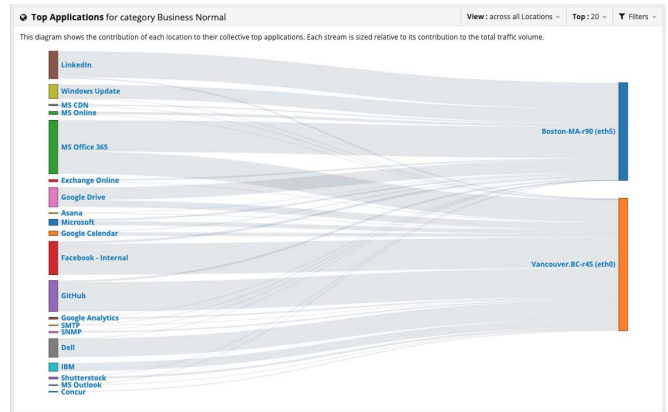

### 4차원 모니터링

AppNeta는 애플리케이션, CSP, SaaS를 이용하는 최종 사용자 관점에서 능동적인 모니터링을 수행합니다. 이를 위해 4차원 모니터링 기술을 적용하였습니다.

Network Paths: AppNeta의 특허 기술인 TruPath는 네트워크 상태 및 가용성을 측정합니다. TruPath는 지정된 네트워크 경로에서 일어나는 시간 경과에 따른 변경 사항을 추적합니다.

Web/URL: AppNeta

aa

기  
기

인

### Flows: App eta

Packets: AppNeta는 패킷 수집과 DPI(Deep Packet Inspection) 분석을 통해 현재 네트워크에서 실행 중인 애플리케이션, CSP, SaaS 관련 트래픽을 분류하고 분석합니다.

LA

AppNeta는 인터넷 구간 성능 모니터링 외에도 ISP, SD-WAN 관련 성능 평가와 검증에도 유용합니다. 또한, CSP, SaaS 관련 서비스 지연으로 인한 생산성 저하 등의 문제 발생 시 SLA 준수 여부를 파악하고 피해 보상 협상을 위한 기준을 정하기 위한 데이터 확보 용도로도 활용할 수 있습니다.